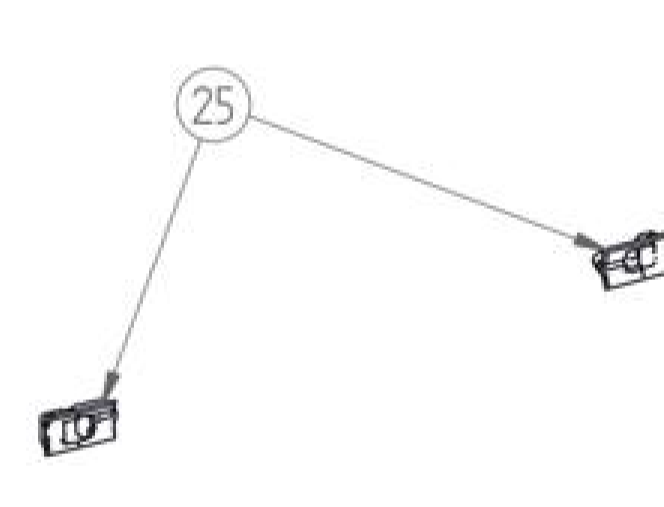

Thule
Markisentuch 5m Alaska Grau - Thule Ersatzteil Nr. 1500600093 - passend zu Thule Omnistor 8000
★★★★★ (0)
UVP: ~~317,69 EUR~~
315,87 EUR