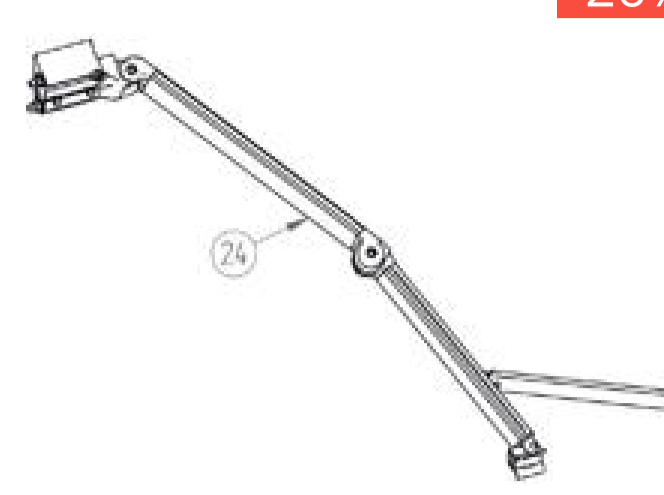

Startseite > Ersatzteile > Thule Ersatzteile > Ersatzteile Thule Omnistor Markisen > Ersatzteile Omnistor 8000

Ersatzteile für Thule Omnistor 8000

Produkte: 1 bis 20 (von 103)

Relevanz

Thule
Gelenkarm links für 2,5m Markisenlänge - Thule Ersatzteil Nr. 1500602057 - passend zu
★★★★★ (0)
193,00 EUR

Thule
Gelenkarm links für 4m Markisenlänge - Thule Ersatzteil Nr. 1500602059 - passend zu
★★★★★ (6)
UVP: ~~216,34 EUR~~
160,31 EUR

Thule
Gelenkarm rechts für 4m Markisenlänge - Thule Ersatzteil Nr. 1500602060 - passend zu
★★★★★ (6)
UVP: ~~216,34 EUR~~
159,26 EUR

Thule
Endkappe links weiß - Thule Ersatzteil Nr. 1500601249 - passend zu Thule Omnistor 8000
★★★★★ (3)
10,71 EUR

Thule
Endkappe rechts weiß - Thule Ersatzteil Nr. 1500601251 - passend zu Thule Omnistor 8000
★★★★★ (3)
10,71 EUR