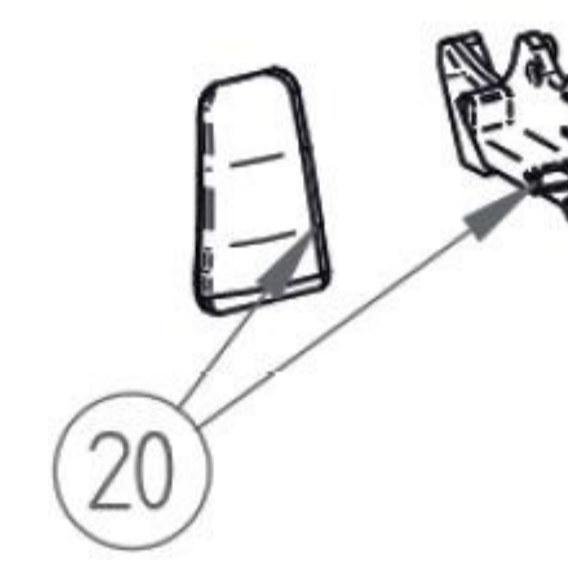

Thule
Stützfuß 185cm für Markisenlänge ab 4m - Thule Ersatzteil Nr. 1500601312 - passend zu Thule
★★★★★ (2)
81,87 EUR

Thule
Frontblendenendkappen-Satz eloxiert - Thule Ersatzteil Nr. 1500601254 - passend zu Thule
★★★★★ (0)
27,13 EUR