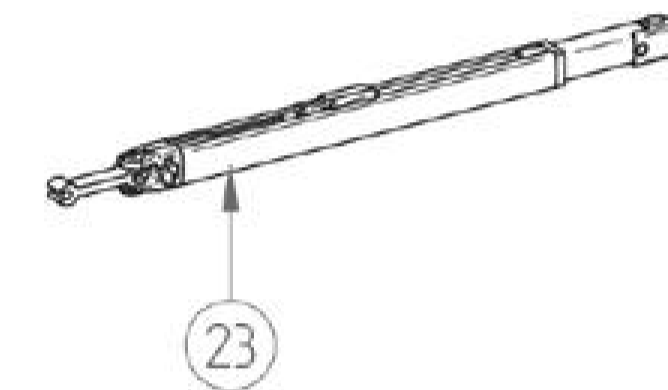

Thule
Endkappe links eloxiert - Thule Ersatzteil Nr. 1500601250 - passend zu Thule Omnistor 8000
★★★★★ (0)
28,56 EUR

1 **In den Korb**

- kurzfristig lieferbar**
- zzgl. Versandkosten**
- Zum Vergleich hinzufügen**
- inkl. 19% MwSt.**

Thule
Endplatte rechts - Thule Ersatzteil Nr. 1500600865 - passend zu Thule Omnistor 8000
★★★★★ (1)
31,18 EUR

Thule
Endplatte links - Thule Ersatzteil Nr. 1500600871 - passend zu Thule Omnistor 8000
★★★★★ (0)
33,56 EUR