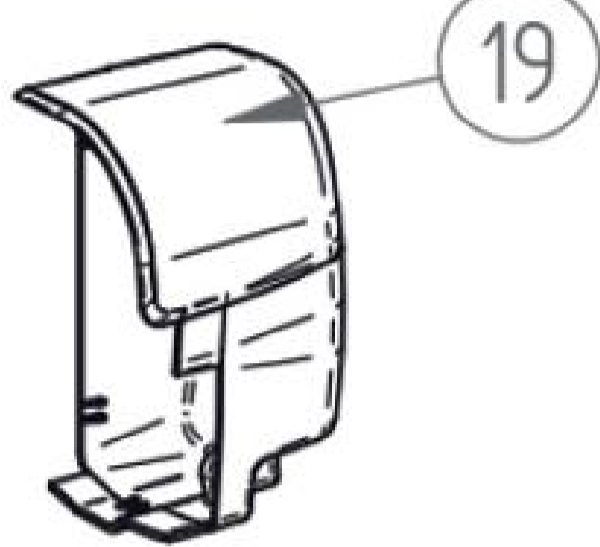

Kategoriefilter

- Ersatzteile
- Thule Ersatzteile
- Ersatzteile Thule Omnistor Markisen
- Ersatzteile Omnistor 8000

Produktfilter

Verfügbarkeit

- ☐ auf Lager (1)
- ☐ kurzfristig (18)
- ☐ 2-3 Wochen (84)

Preis [EUR]

4 - 352 OK

Du brauchst Hilfe?
Kontaktiere einfach unsere Experten:
06043 4031-200
Mo-Fr: 8-20 Uhr

TRUSTED SHOPS
Kundenbewertung
★★★★★
SEHR GUT
4.77 / 5.00
Super schnelle Bearbeitung, super schnelle Lieferung, sehr gut...
Stand: 12.02.19 7116 Bewert.

Startseite > Ersatzteile > Thule Ersatzteile > Ersatzteile Thule Omnistor Markisen > Ersatzteile Omnistor 8000

Ersatzteile für Thule Omnistor 8000

Produkte: 1 bis 20 (von 103)

Relevanz

Thule
Gelenkarm links für 2,5m Markisenlänge - Thule Ersatzteil Nr. 1500602057 - passend zu
★★★★★ (0)
193,00 EUR

Thule
Gelenkarm links für 4m Markisenlänge - Thule Ersatzteil Nr. 1500602059 - passend zu
★★★★★ (6)
UVP: ~~216,34 EUR~~
160,31 EUR

Thule
Gelenkarm rechts für 4m Markisenlänge - Thule Ersatzteil Nr. 1500602060 - passend zu
★★★★★ (6)
UVP: ~~216,34 EUR~~
159,26 EUR

Thule
Endkappe links weiß - Thule Ersatzteil Nr. 1500601249 - passend zu Thule Omnistor 8000
★★★★★ (3)
10,71 EUR

Thule
Endkappe rechts weiß - Thule Ersatzteil Nr. 1500601251 - passend zu Thule Omnistor 8000
★★★★★ (3)
10,71 EUR

Thule
Gelenkarm-Befestigung vorne - Thule Ersatzteil Nr. 1500601259 - passend zu Thule Omnistor 8000
★★★★★ (0)
30,46 EUR

Thule
Endkappe rechts eloxiert - Thule Ersatzteil Nr. 1500601252 - passend zu Thule Omnistor 8000
★★★★★ (1)
28,56 EUR

Thule
Endkappe links eloxiert - Thule Ersatzteil Nr. 1500601250 - passend zu Thule Omnistor 8000
★★★★★ (0)
28,56 EUR

1 **In den Korb**

- **kurzfristig lieferbar**
- **zzgl. Versandkosten**
- **Zum Vergleich hinzufügen**
- **inkl. 19% MwSt.**