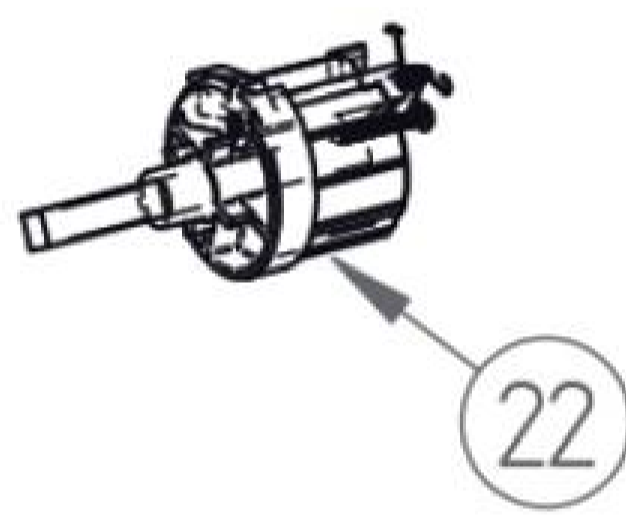

Thule
Tuchrollenendkappen-Satz - Thule Ersatzteil Nr. 1500601258 - passend zu Thule Omnistor 8000
★★★★★ (0)
16,18 EUR

Thule
Frontblendenzuführung hinten - Thule Ersatzteil Nr. 1500600325 - passend zu Thule Omnistor 8000
★★★★★ (0)
5,47 EUR

Thule
Endkappe links weiß Motor 220V - Thule Ersatzteil Nr. 1500601260 - passend zu Thule Omnistor 8000
★★★★★ (0)
10,71 EUR