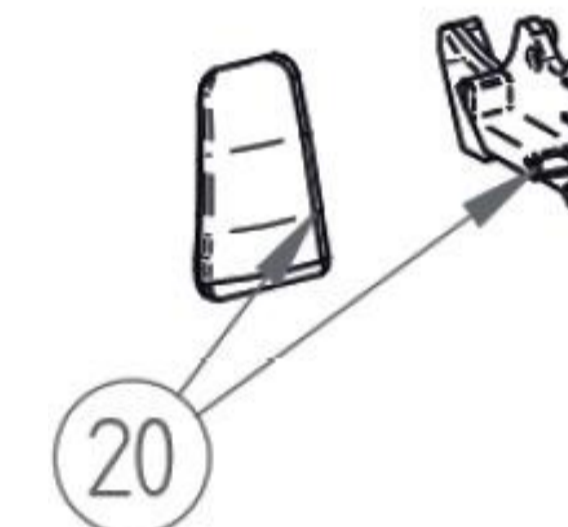

Thule
Frontblendenendkappen-Satz weiß - Thule Ersatzteil Nr. 1500601254 - passend zu Thule
★★★★★ (0)
10,23 EUR