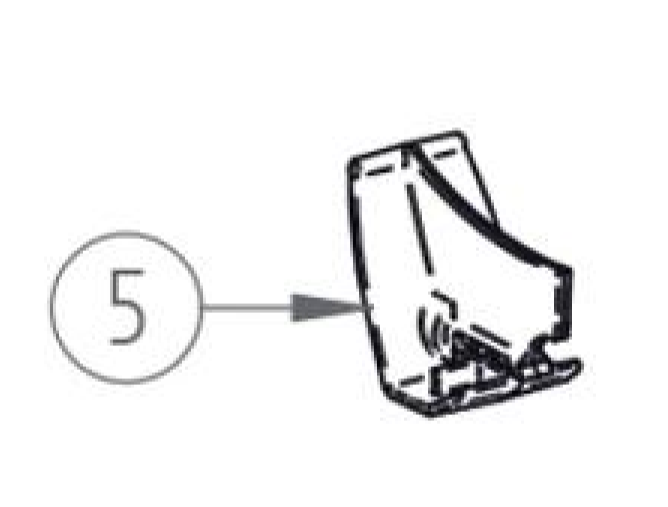

Thule
Gelenkarmstützen-Verriegelung - Thule Ersatzteil Nr. 1500601298 - passend zu Thule Omnistor 8000 /
★★★★★ (1)
23,80 EUR

Thule
Frontblendenzuführung vorne - Thule Ersatzteil Nr. 1500600326 - passend zu Thule Omnistor 8000
★★★★★ (2)
3,57 EUR