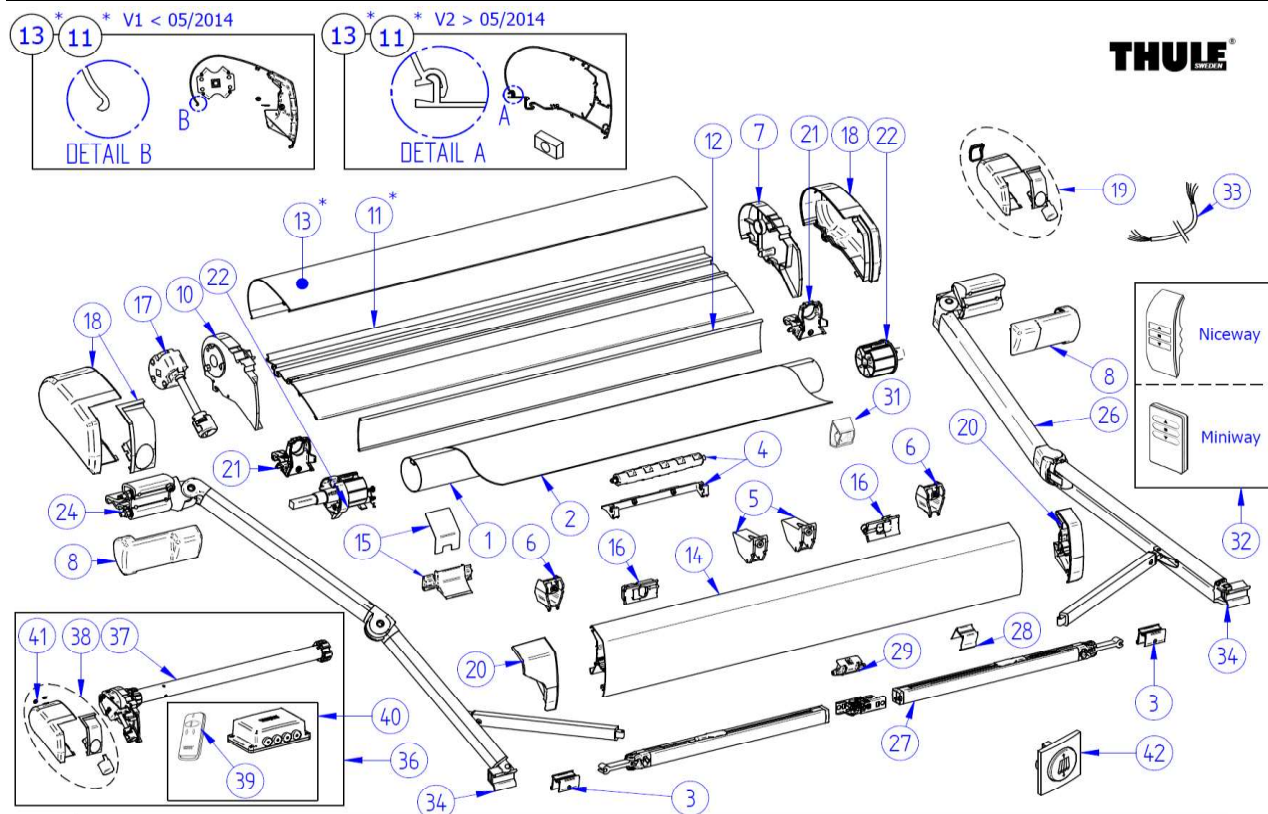

2023 SPARE PARTS LIST
9200

THULE
SWEDEN

9AC600

THULE Omnistor 9200

9AC 600-00

	ART.NR.	DESCRIPTION	RETAIL € (ex.VAT)
1	1500602617	ROLLER TUBE D=63 / 9200-4.00M	85,70
	1500602618	ROLLER TUBE D=63 / 9200-4.50M	95,50
	1500602417	ROLLER TUBE D=63 / 9200-5,00M	104,50
	1500602418	ROLLER TUBE D=63 / 9200-5,50M	113,90
	1500602419	ROLLER TUBE D=63 / 9200-6,00M	123,40
2	1500602422	FABRIC 4.00M 9200 22	419,70
	1500602423	FABRIC 4.00M 9200 31	419,70
	1500602424	FABRIC 4.00M 9200 32	419,70
	1500602427	FABRIC 4.50M 9200 22	457,00
	1500602428	FABRIC 4.50M 9200 31	457,00
	1500602429	FABRIC 4.50M 9200 32	457,00
	1500602432	FABRIC 5,00M 9200 22	496,00
	1500602433	FABRIC 5,00M 9200 31	496,00
	1500602434	FABRIC 5,00M 9200 32	496,00
	1500602437	FABRIC 5,50M 9200 22	533,90
	1500602438	FABRIC 5,50M 9200 31	533,90
	1500602439	FABRIC 5,50M 9200 32	533,90
	1500602442	FABRIC 6,00M 9200 22	572,80
	1500602443	FABRIC 6,00M 9200 31	572,80
	1500602444	FABRIC 6,00M 9200 32	572,80
3	1500601602	LH & RH CONNECTION SUPPORT ARM	0,00
4	1500602445	CENTER SUPPORT ROLLER TUBE 9200	29,50
5	1500602446	GLIDING ANGLE LEAD RAIL 9200	9,10
6	1500602447	INSERT LEAD RAIL 9200 2PC	9,10
7	1500602448	RH ENDPLATE ASSY 9200	35,10
8	1500602449	LH + RH COVER SUPPORT SPRING ARM 9200	11,90
10	1500602450	LH ENDPLATE ASSY 9200	35,10
11	1500602812	BACK HOUSING 9200 4,00M V2	282,50
	1500602813	BACK HOUSING 9200 4,50M V2	317,90